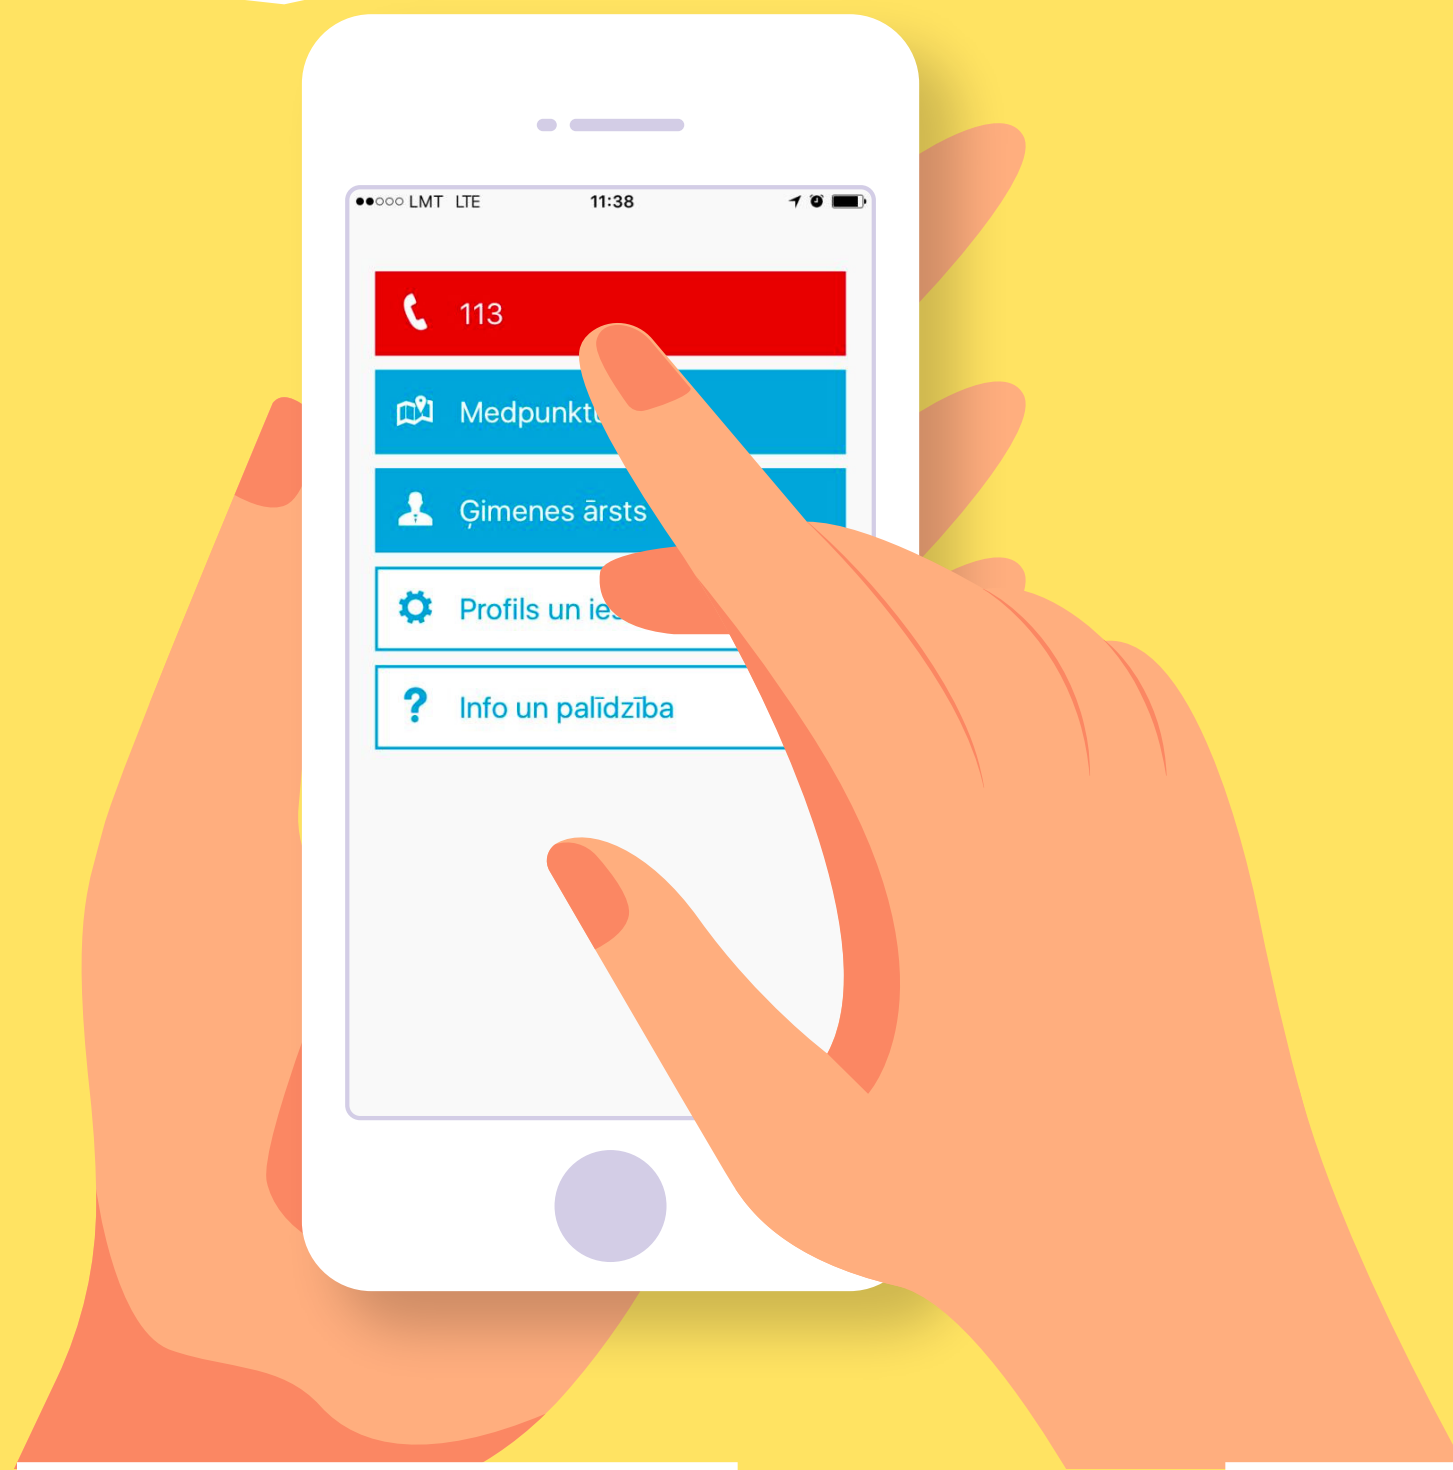

ZINI, KĀ PALĪDZĒT!

Pirmā palīdzība pēc nelaimes gadījuma

ZINI, KĀ PALĪDZĒT!

Novērs briesmu avotus.

Novērtē cietušā stāvokli.

Izsauc palīdzību.

Turpini cietušā aprūpi līdz brīdim, kad ierodas NMPD brigāde.

ZINI, KĀ PALĪDZĒT!

Pirmā palīdzība pēc nelaimes gadījuma

Palīdzības izsaukšana

ZINI, KĀ PALĪDZĒT!

Pirmā palīdzība pēc nelaimes gadījuma

**Zvani 112 (VUGD),
113 (NMPPD) vai 110 (VP)**

Kur noticis

Kas ir noticis

Cik cietušo

ZINI, KĀ PALĪDZĒT!

Pirmā palīdzība pēc nelaimes gadījuma

Nepārtrauc sarunu

ZINI, KĀ PALĪDZĒT!

Pirmā palīdzība pēc nelaimes gadījuma

Izmanto aplikāciju
eVeselībasPunkts

ZINI, KĀ PALĪDZĒT!

Pirmā palīdzība pēc nelaimes gadījuma